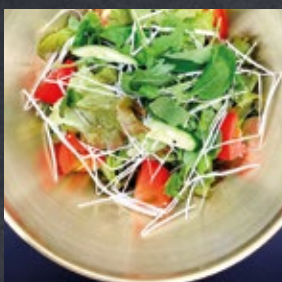

チョレギサラダ

700 円(税込)