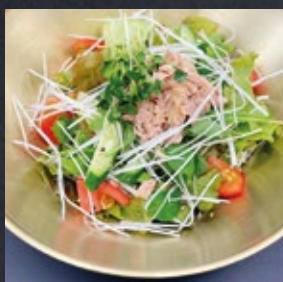

# サラダ&野菜

SALAD & VEGETABLES

人気

豚キホーテサラダ

1,050 円(税込)

コーンサラダ

900 円(税込)

ツナサラダ