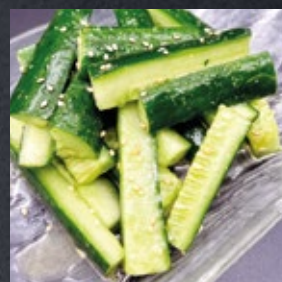

オイサラダ

400 円(税込)