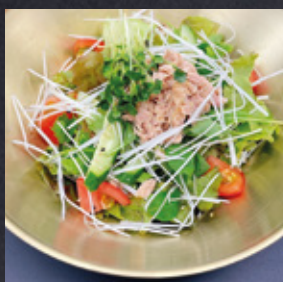

サラダ&野菜

SALAD & VEGETABLES

人気

豚キホーテサラダ

950 円(税込)

コーンサラダ

850 円(税込)

ツナサラダ